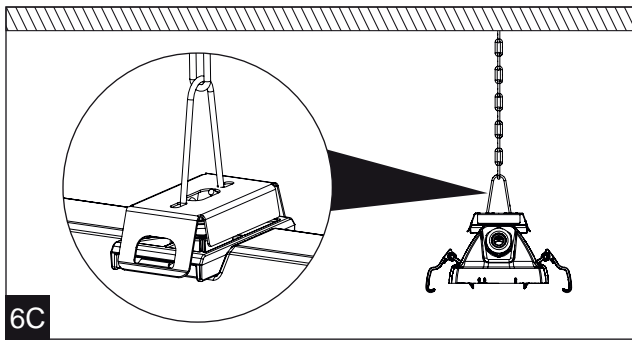

# Custa65 LED

IP65

230V  
50Hz

**LED insats i denna armatur skall endast ersättas av tillverkaren, dess serviceagent eller liknande kvalificerad person!**

Installation får endast utföras av auktoriserad person och enligt monteringsanvisningarna. All annan form av installation betraktas som olämplig. Sörj för att monteringsytan är plan för god installation och belysnings- prestanda. Se alltid till att armaturen är urkopplad från elnätet före installationen. Använd inte armaturen om den är skadad eller om dess strömkabel är skadad. Endast fuktig mikrofiberduk får användas vid rengöring. Vi förbehåller oss rätten att göra tekniska förändringar utan förvarning. Armaturen eller delar av den måste återvinnas korrekt.