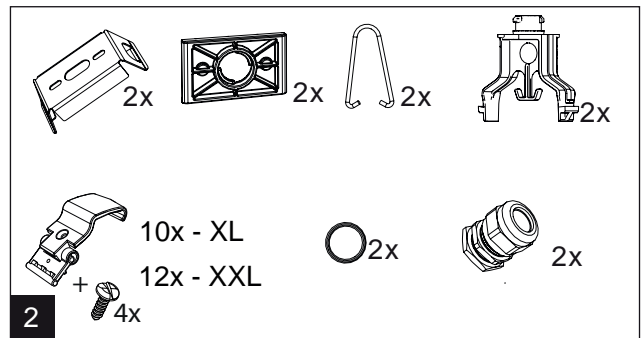

# Custa65 LED

IP65

230V  
50Hz

**LED insats i denna armatur skall endast ersättas av tillverkaren, dess serviceagent eller liknande kvalificerad person!**

Installation får endast utföras av auktoriserad person och enligt monteringsanvisningarna. All annan form av installation betraktas som olämplig. Sörj för att monteringsytan är plan för god installation och belysnings- prestanda. Se alltid till att armaturen är urkopplad från elnätet före installationen. Använd inte armaturen om den är skadad eller om dess strömkabel är skadad. Endast fuktig mikrofiberduk får användas vid rengöring. Vi förbehåller oss rätten att göra tekniska förändringar utan förvarning. Armaturen eller delar av den måste återvinnas korrekt.