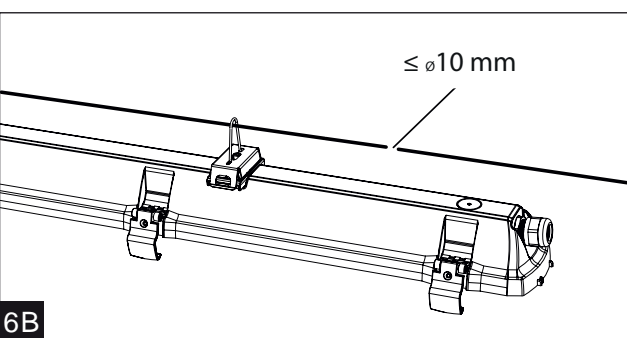

# Custa65 LED

IP65

230V  
50Hz

**LED insats i denna armatur skall endast ersättas av tillverkaren, dess serviceagent eller liknande kvalificerad person!**

Installation får endast utföras av auktoriserad person och enligt monteringsanvisningarna. All annan form av installation betraktas som olämplig. Sörj för att monteringsytan är plan för god installation och belysnings- prestanda. Se alltid till att armaturen är urkopplad från elnätet före installationen. Använd inte armaturen om den är skadad eller om dess strömkabel är skadad. Endast fuktig mikrofiberduk får användas vid rengöring. Vi förbehåller oss rätten att göra tekniska förändringar utan förvarning. Armaturen eller delar av den måste återvinnas korrekt.