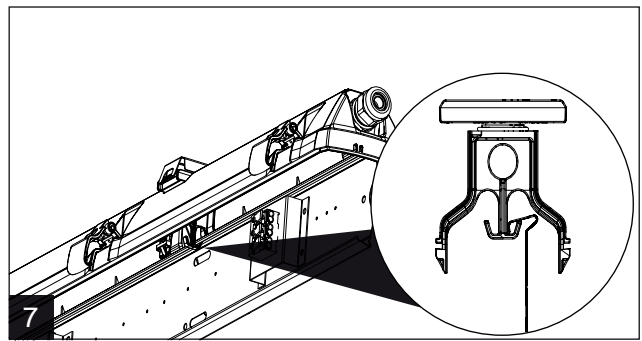

# Custa65 LED

IP65

230V  
50Hz

**LED insats i denna armatur skall endast ersättas av tillverkaren, dess serviceagent eller liknande kvalificerad person!**

Installation får endast utföras av auktoriserad person och enligt monteringsanvisningarna. All annan form av installation betraktas som olämplig. Sörj för att monteringsytan är plan för god installation och belysnings- prestanda. Se alltid till att armaturen är urkopplad från elnätet före installationen. Använd inte armaturen om den är skadad eller om dess strömkabel är skadad. Endast fuktig mikrofiberduk får användas vid rengöring. Vi förbehåller oss rätten att göra tekniska förändringar utan förvarning. Armaturen eller delar av den måste återvinnas korrekt.