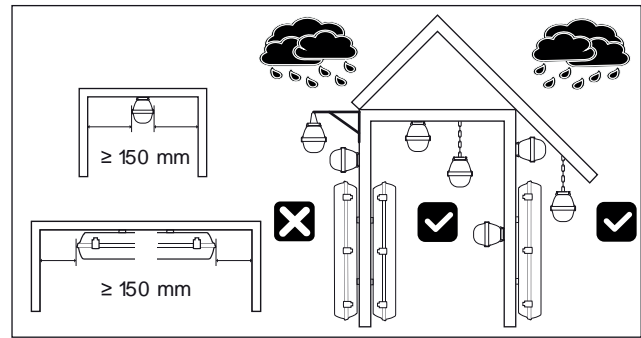

# Custa65 LED

IP65

230V  
50Hz

**LED insats i denna armatur skall endast ersättas av tillverkaren, dess serviceagent eller liknande kvalificerad person!**

Installation får endast utföras av auktoriserad person och enligt monteringsanvisningarna. All annan form av installation betraktas som olämplig. Sörj för att monteringsytan är plan för god installation och belysnings- prestanda. Se alltid till att armaturen är urkopplad från elnätet före installationen. Använd inte armaturen om den är skadad eller om dess strömkabel är skadad. Endast fuktig mikrofiberduk får användas vid rengöring. Vi förbehåller oss rätten att göra tekniska förändringar utan förvarning. Armaturen eller delar av den måste återvinnas korrekt.