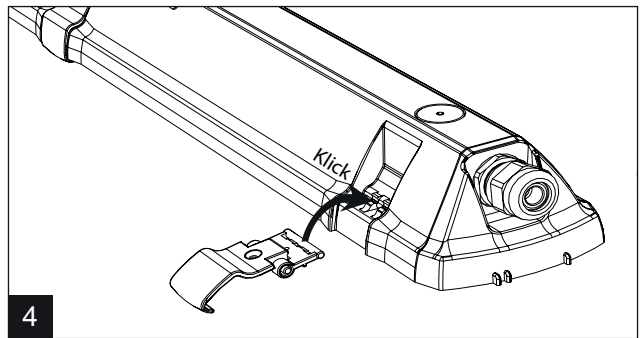

# Custa65 LED

IP65

230V  
50Hz

**LED insats i denna armatur skall endast ersättas av tillverkaren, dess serviceagent eller liknande kvalificerad person!**

Installation får endast utföras av auktoriserad person och enligt monteringsanvisningarna. All annan form av installation betraktas som olämplig. Sörj för att monteringsytan är plan för god installation och belysnings- prestanda. Se alltid till att armaturen är urkopplad från elnätet före installationen. Använd inte armaturen om den är skadad eller om dess strömkabel är skadad. Endast fuktig mikrofiberduk får användas vid rengöring. Vi förbehåller oss rätten att göra tekniska förändringar utan förvarning. Armaturen eller delar av den måste återvinnas korrekt.