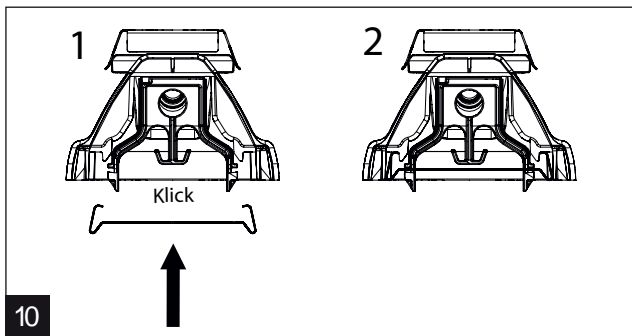

# Custa65 LED

IP65

230V  
50Hz

**LED insats i denna armatur skall endast ersättas av tillverkaren, dess serviceagent eller liknande kvalificerad person!**

Installation får endast utföras av auktoriserad person och enligt monteringsanvisningarna. All annan form av installation betraktas som olämplig. Sörj för att monteringsytan är plan för god installation och belysnings- prestanda. Se alltid till att armaturen är urkopplad från elnätet före installationen. Använd inte armaturen om den är skadad eller om dess strömkabel är skadad. Endast fuktig mikrofiberduk får användas vid rengöring. Vi förbehåller oss rätten att göra tekniska förändringar utan förvarning. Armaturen eller delar av den måste återvinnas korrekt.