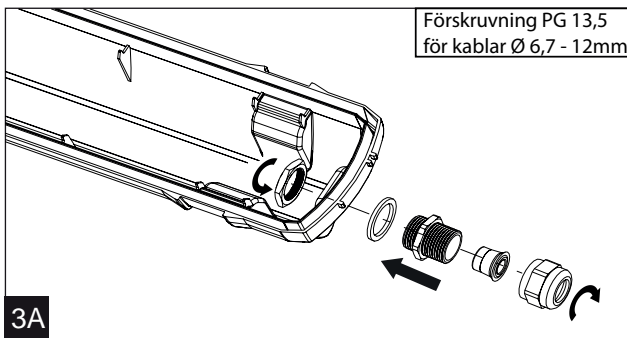

# Custa65 LED

IP65

230V  
50Hz

**LED insats i denna armatur skall endast ersättas av tillverkaren, dess serviceagent eller liknande kvalificerad person!**

Installation får endast utföras av auktoriserad person och enligt monteringsanvisningarna. All annan form av installation betraktas som olämplig. Sörj för att monteringsytan är plan för god installation och belysnings- prestanda. Se alltid till att armaturen är urkopplad från elnätet före installationen. Använd inte armaturen om den är skadad eller om dess strömkabel är skadad. Endast fuktig mikrofiberduk får användas vid rengöring. Vi förbehåller oss rätten att göra tekniska förändringar utan förvarning. Armaturen eller delar av den måste återvinnas korrekt.