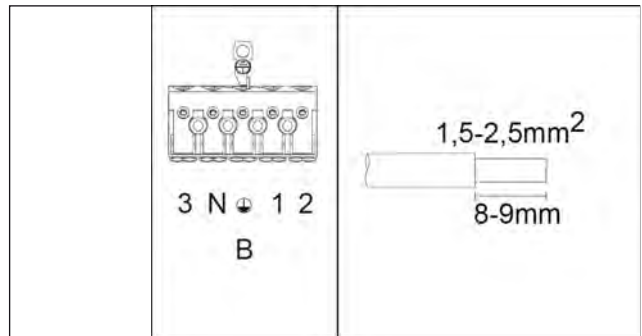

# Custa65 LED

IP65

230V  
50Hz

**LED insats i denna armatur skall endast ersättas av tillverkaren, dess serviceagent eller liknande kvalificerad person!**

Installation får endast utföras av auktoriserad person och enligt monteringsanvisningarna. All annan form av installation betraktas som olämplig. Sörj för att monteringsytan är plan för god installation och belysnings- prestanda. Se alltid till att armaturen är urkopplad från elnätet före installationen. Använd inte armaturen om den är skadad eller om dess strömkabel är skadad. Endast fuktig mikrofiberduk får användas vid rengöring. Vi förbehåller oss rätten att göra tekniska förändringar utan förvarning. Armaturen eller delar av den måste återvinnas korrekt.