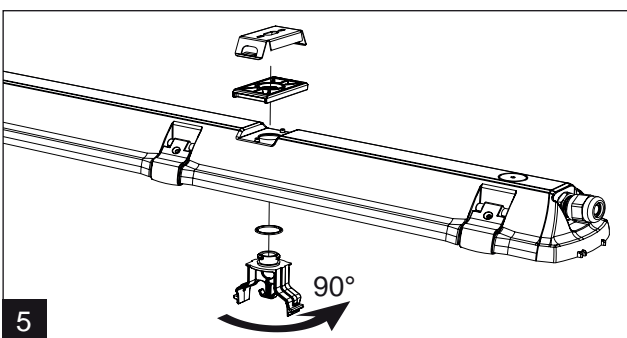

# Custa65 LED

IP65

230V  
50Hz

**LED insats i denna armatur skall endast ersättas av tillverkaren, dess serviceagent eller liknande kvalificerad person!**

Installation får endast utföras av auktoriserad person och enligt monteringsanvisningarna. All annan form av installation betraktas som olämplig. Sörj för att monteringsytan är plan för god installation och belysnings- prestanda. Se alltid till att armaturen är urkopplad från elnätet före installationen. Använd inte armaturen om den är skadad eller om dess strömkabel är skadad. Endast fuktig mikrofiberduk får användas vid rengöring. Vi förbehåller oss rätten att göra tekniska förändringar utan förvarning. Armaturen eller delar av den måste återvinnas korrekt.