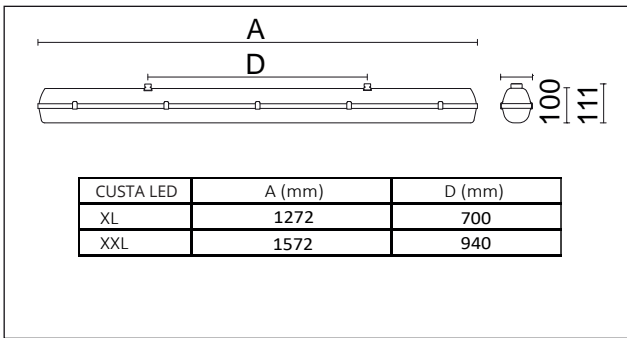

# Custa65 LED

IP65

230V  
50Hz

**LED insats i denna armatur skall endast ersättas av tillverkaren, dess serviceagent eller liknande kvalificerad person!**

Installation får endast utföras av auktoriserad person och enligt monteringsanvisningarna. All annan form av installation betraktas som olämplig. Sörj för att monteringsytan är plan för god installation och belysnings- prestanda. Se alltid till att armaturen är urkopplad från elnätet före installationen. Använd inte armaturen om den är skadad eller om dess strömkabel är skadad. Endast fuktig mikrofiberduk får användas vid rengöring. Vi förbehåller oss rätten att göra tekniska förändringar utan förvarning. Armaturen eller delar av den måste återvinnas korrekt.