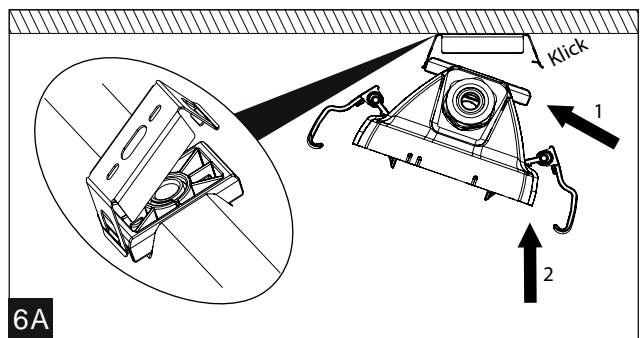

# Custa65 LED

IP65

230V  
50Hz

**LED insats i denna armatur skall endast ersättas av tillverkaren, dess serviceagent eller liknande kvalificerad person!**

Installation får endast utföras av auktoriserad person och enligt monteringsanvisningarna. All annan form av installation betraktas som olämplig. Sörj för att monteringsytan är plan för god installation och belysnings- prestanda. Se alltid till att armaturen är urkopplad från elnätet före installationen. Använd inte armaturen om den är skadad eller om dess strömkabel är skadad. Endast fuktig mikrofiberduk får användas vid rengöring. Vi förbehåller oss rätten att göra tekniska förändringar utan förvarning. Armaturen eller delar av den måste återvinnas korrekt.