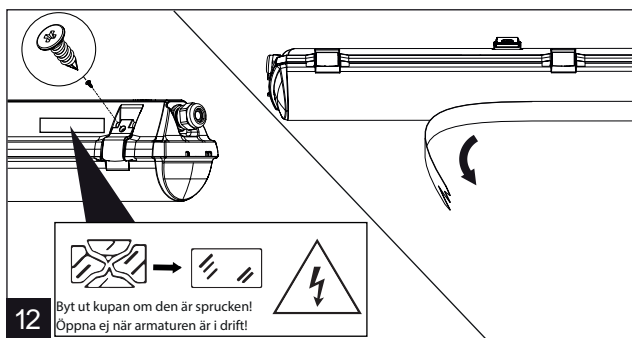

# Custa65 LED

IP65

230V  
50Hz

**LED insats i denna armatur skall endast ersättas av tillverkaren, dess serviceagent eller liknande kvalificerad person!**

Installation får endast utföras av auktoriserad person och enligt monteringsanvisningarna. All annan form av installation betraktas som olämplig. Sörj för att monteringsytan är plan för god installation och belysnings- prestanda. Se alltid till att armaturen är urkopplad från elnätet före installationen. Använd inte armaturen om den är skadad eller om dess strömkabel är skadad. Endast fuktig mikrofiberduk får användas vid rengöring. Vi förbehåller oss rätten att göra tekniska förändringar utan förvarning. Armaturen eller delar av den måste återvinnas korrekt.