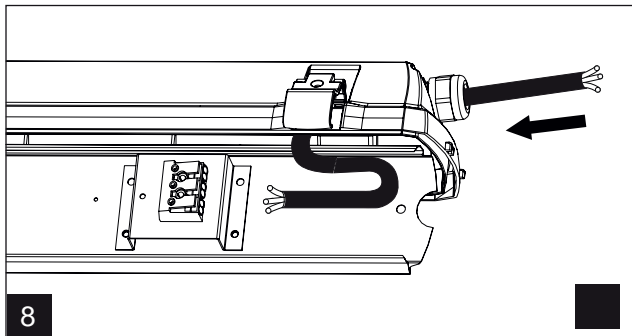

# Custa65 LED

IP65

230V  
50Hz

**LED insats i denna armatur skall endast ersättas av tillverkaren, dess serviceagent eller liknande kvalificerad person!**

Installation får endast utföras av auktoriserad person och enligt monteringsanvisningarna. All annan form av installation betraktas som olämplig. Sörj för att monteringsytan är plan för god installation och belysnings- prestanda. Se alltid till att armaturen är urkopplad från elnätet före installationen. Använd inte armaturen om den är skadad eller om dess strömkabel är skadad. Endast fuktig mikrofiberduk får användas vid rengöring. Vi förbehåller oss rätten att göra tekniska förändringar utan förvarning. Armaturen eller delar av den måste återvinnas korrekt.