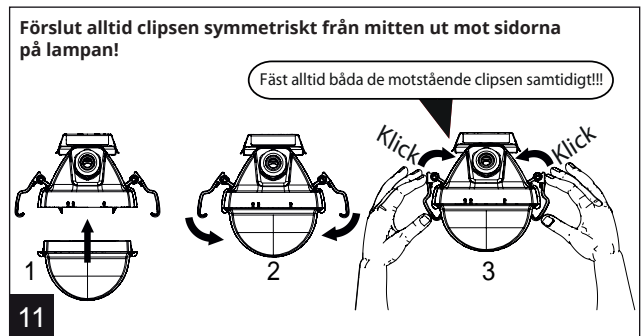

# Custa65 LED

IP65

230V  
50Hz

**LED insats i denna armatur skall endast ersättas av tillverkaren, dess serviceagent eller liknande kvalificerad person!**

Installation får endast utföras av auktoriserad person och enligt monteringsanvisningarna. All annan form av installation betraktas som olämplig. Sörj för att monteringsytan är plan för god installation och belysnings- prestanda. Se alltid till att armaturen är urkopplad från elnätet före installationen. Använd inte armaturen om den är skadad eller om dess strömkabel är skadad. Endast fuktig mikrofiberduk får användas vid rengöring. Vi förbehåller oss rätten att göra tekniska förändringar utan förvarning. Armaturen eller delar av den måste återvinnas korrekt.